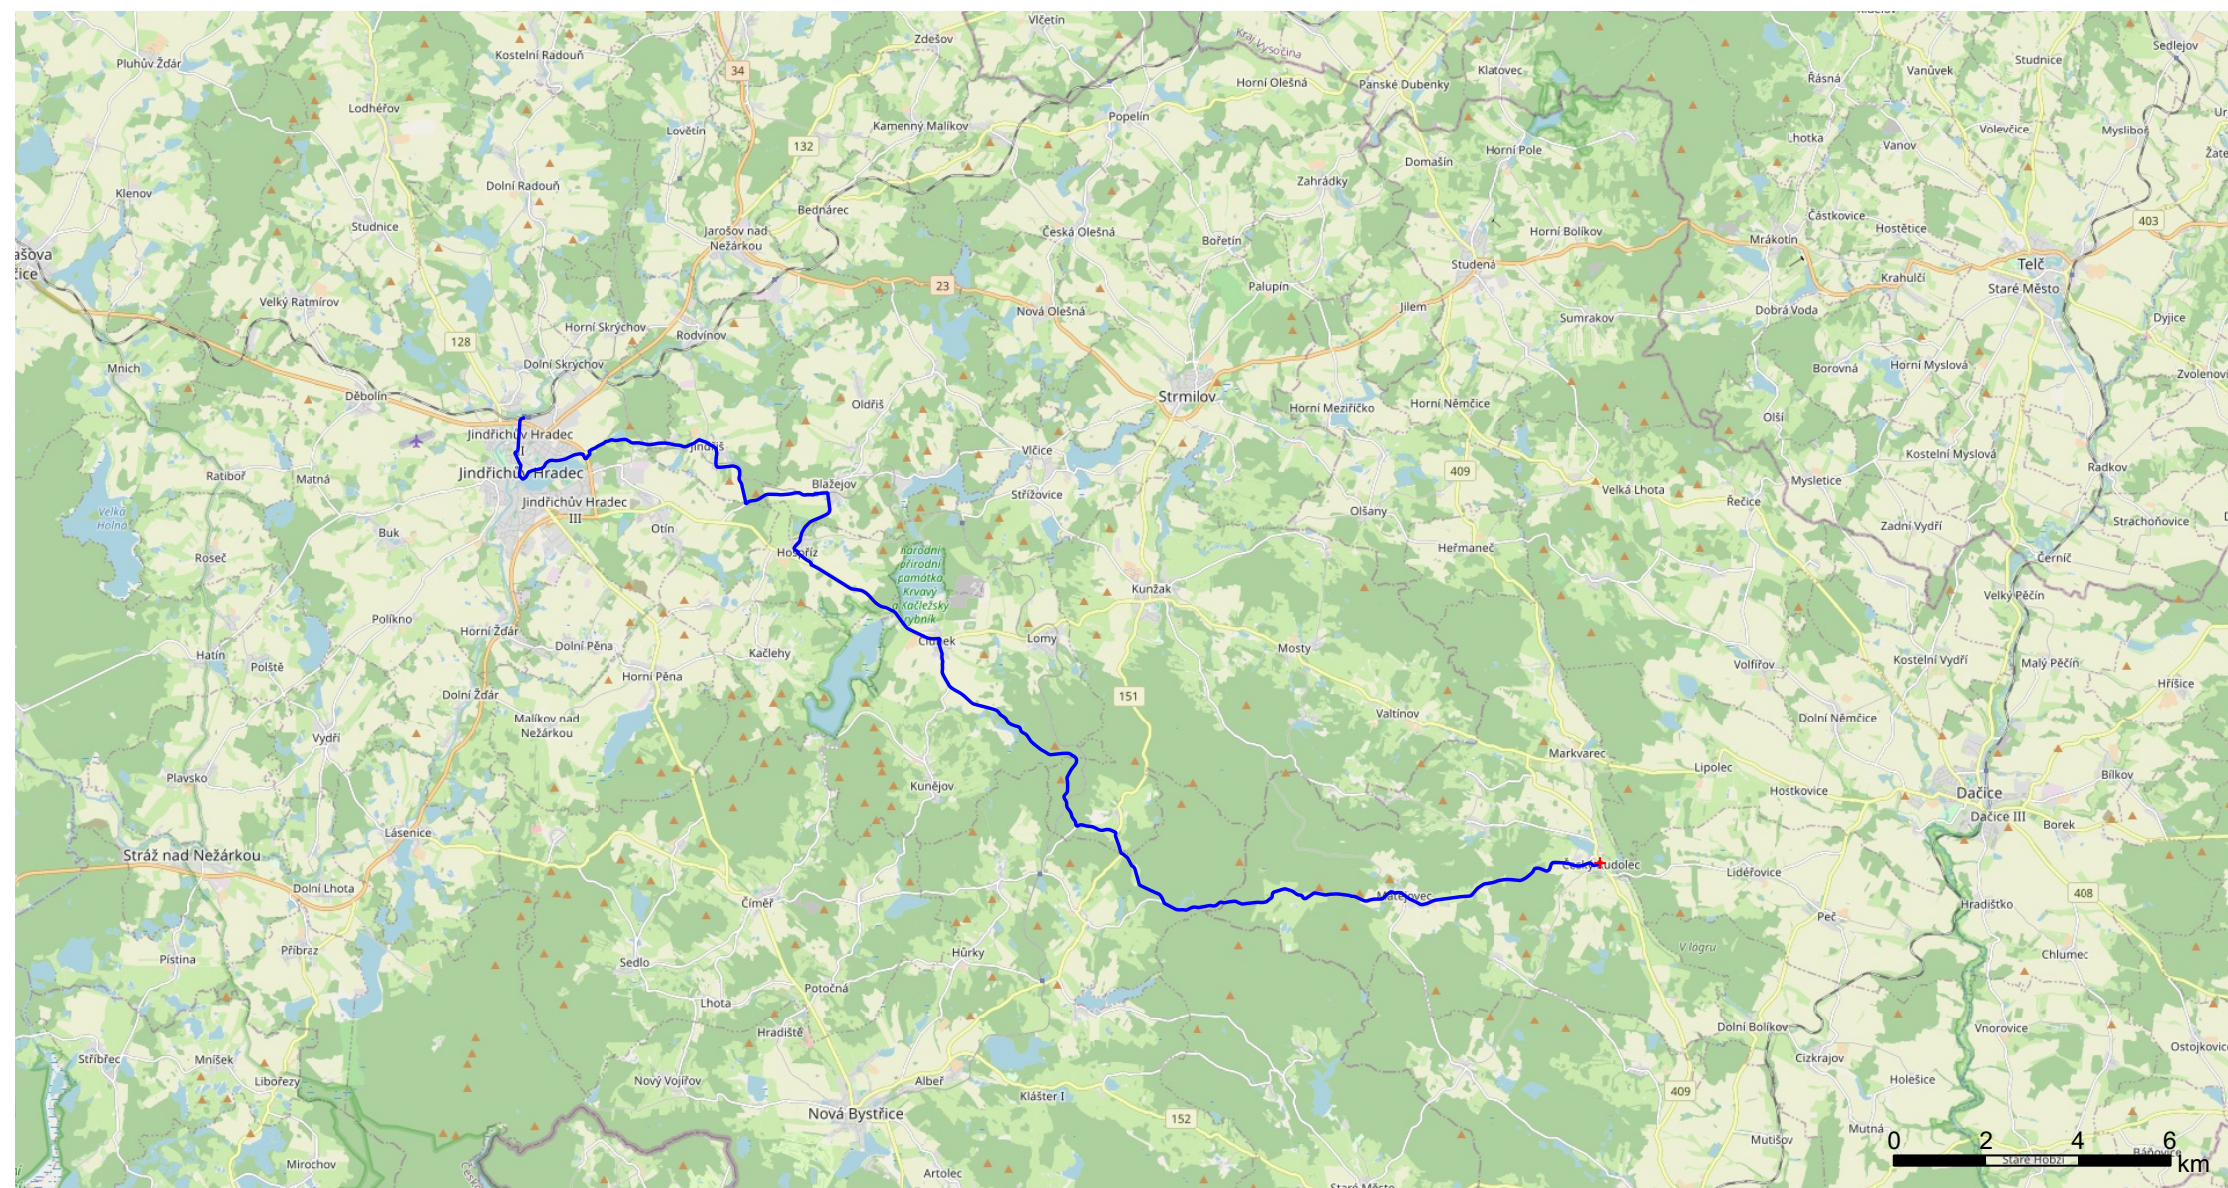

Název: Trasa z 49.068108N, 15.324343E do Nádraží | Vzdálenost: 34,7 km

Stoupání: 309 m | Klesání: 352 m | Maximum: 700 m | Minimum: 465 m