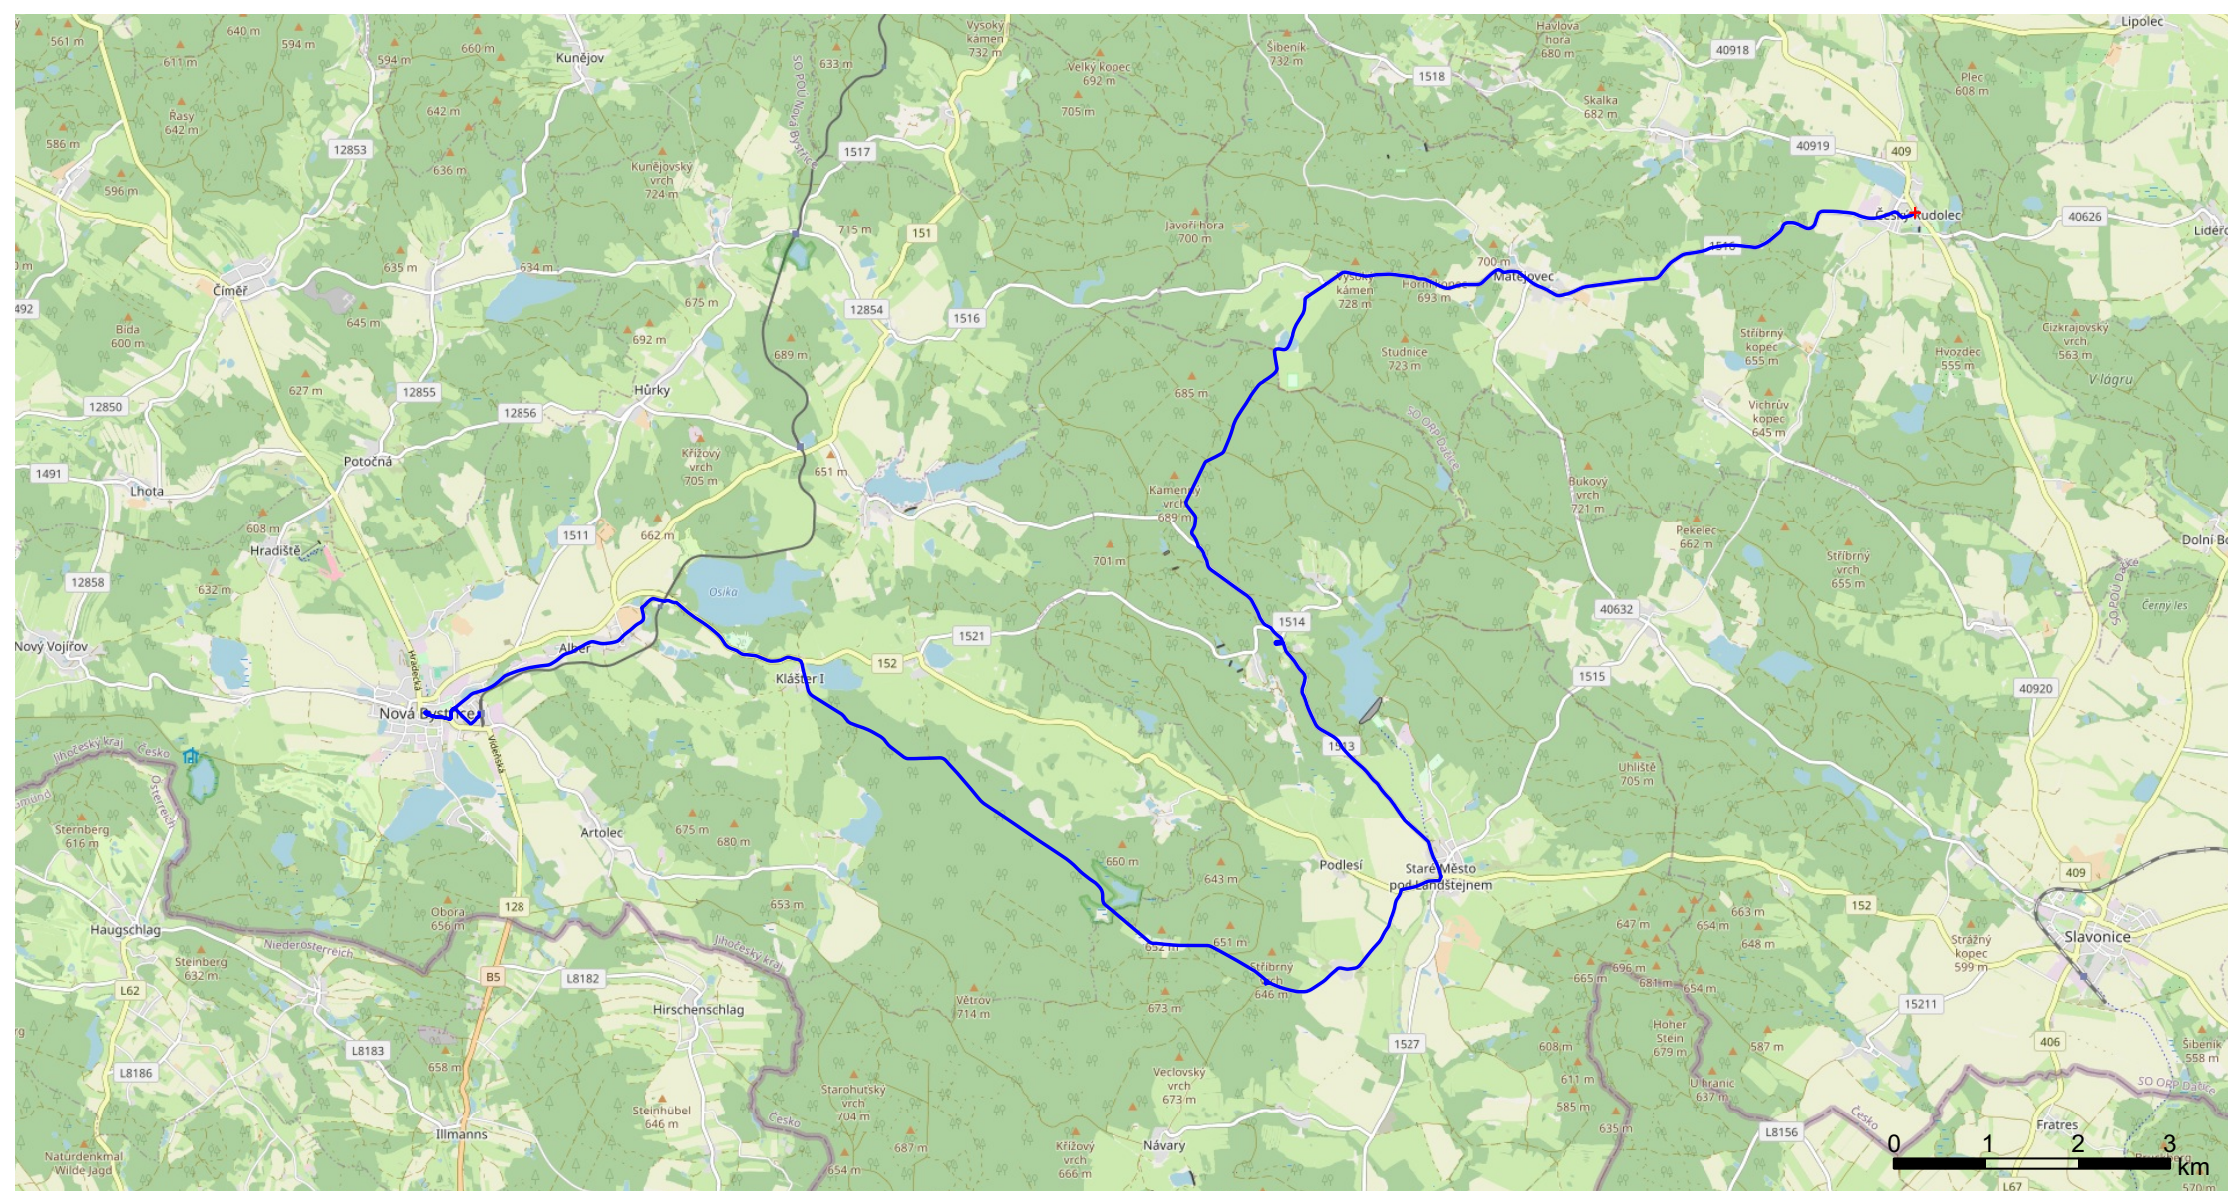

Název: Trasa z 49.068074N, 15.324321E do U Nádraží | Vzdálenost: 30,5 km

Stoupání: 364 m | Klesání: 280 m | Maximum: 700 m | Minimum: 511 m