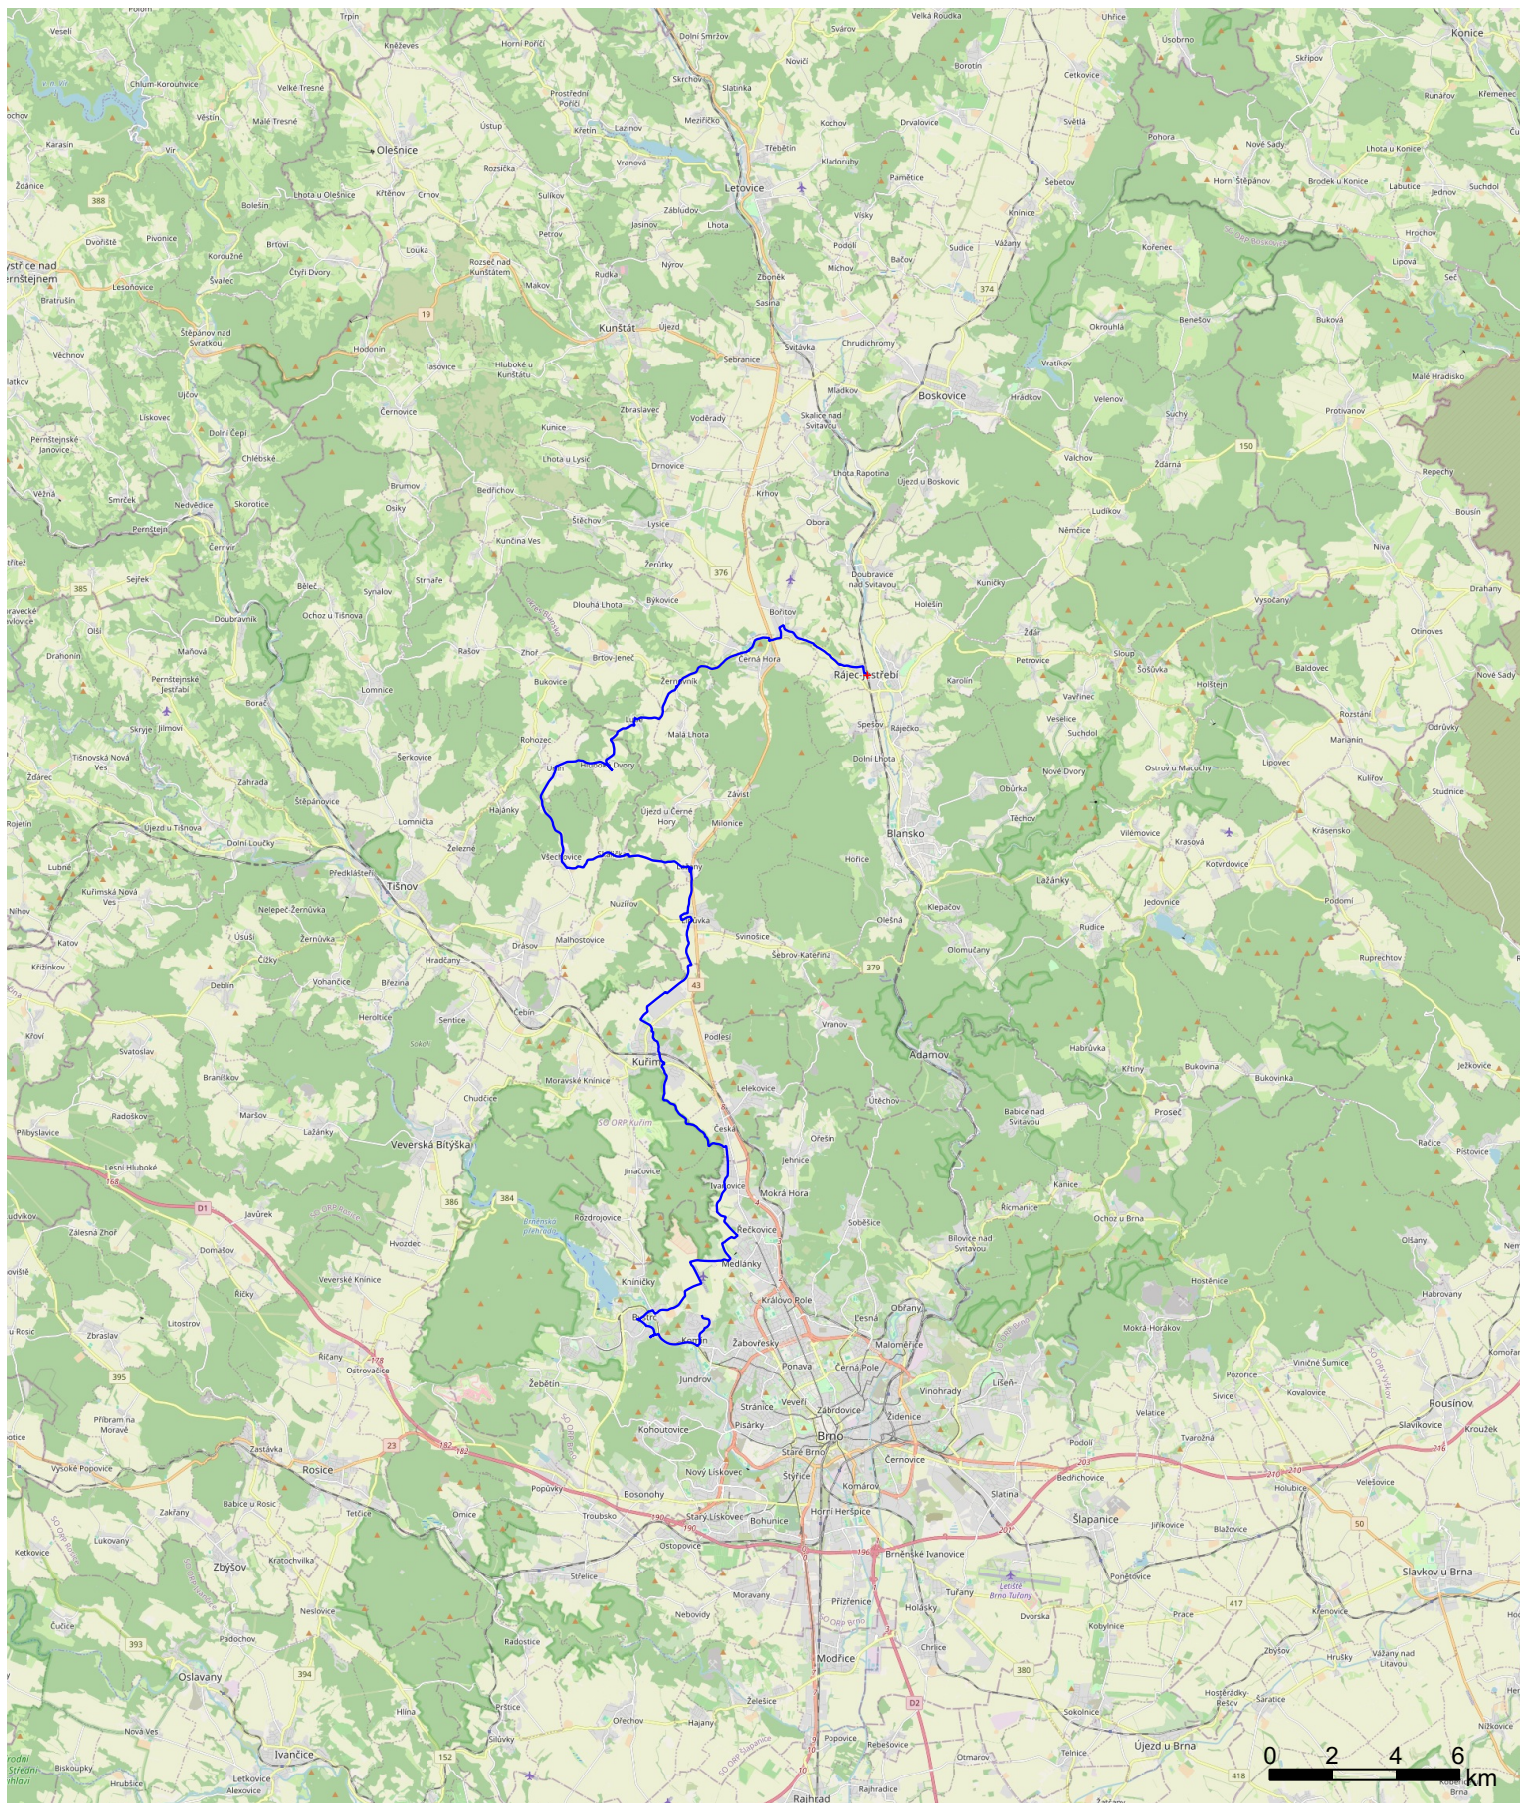

Název: Trasa z Rájec-Jestřebí do Řezáčova | Vzdálenost: 49,1 km

Stoupání: 611 m | Klesání: 645 m | Maximum: 465 m | Minimum: 210 m