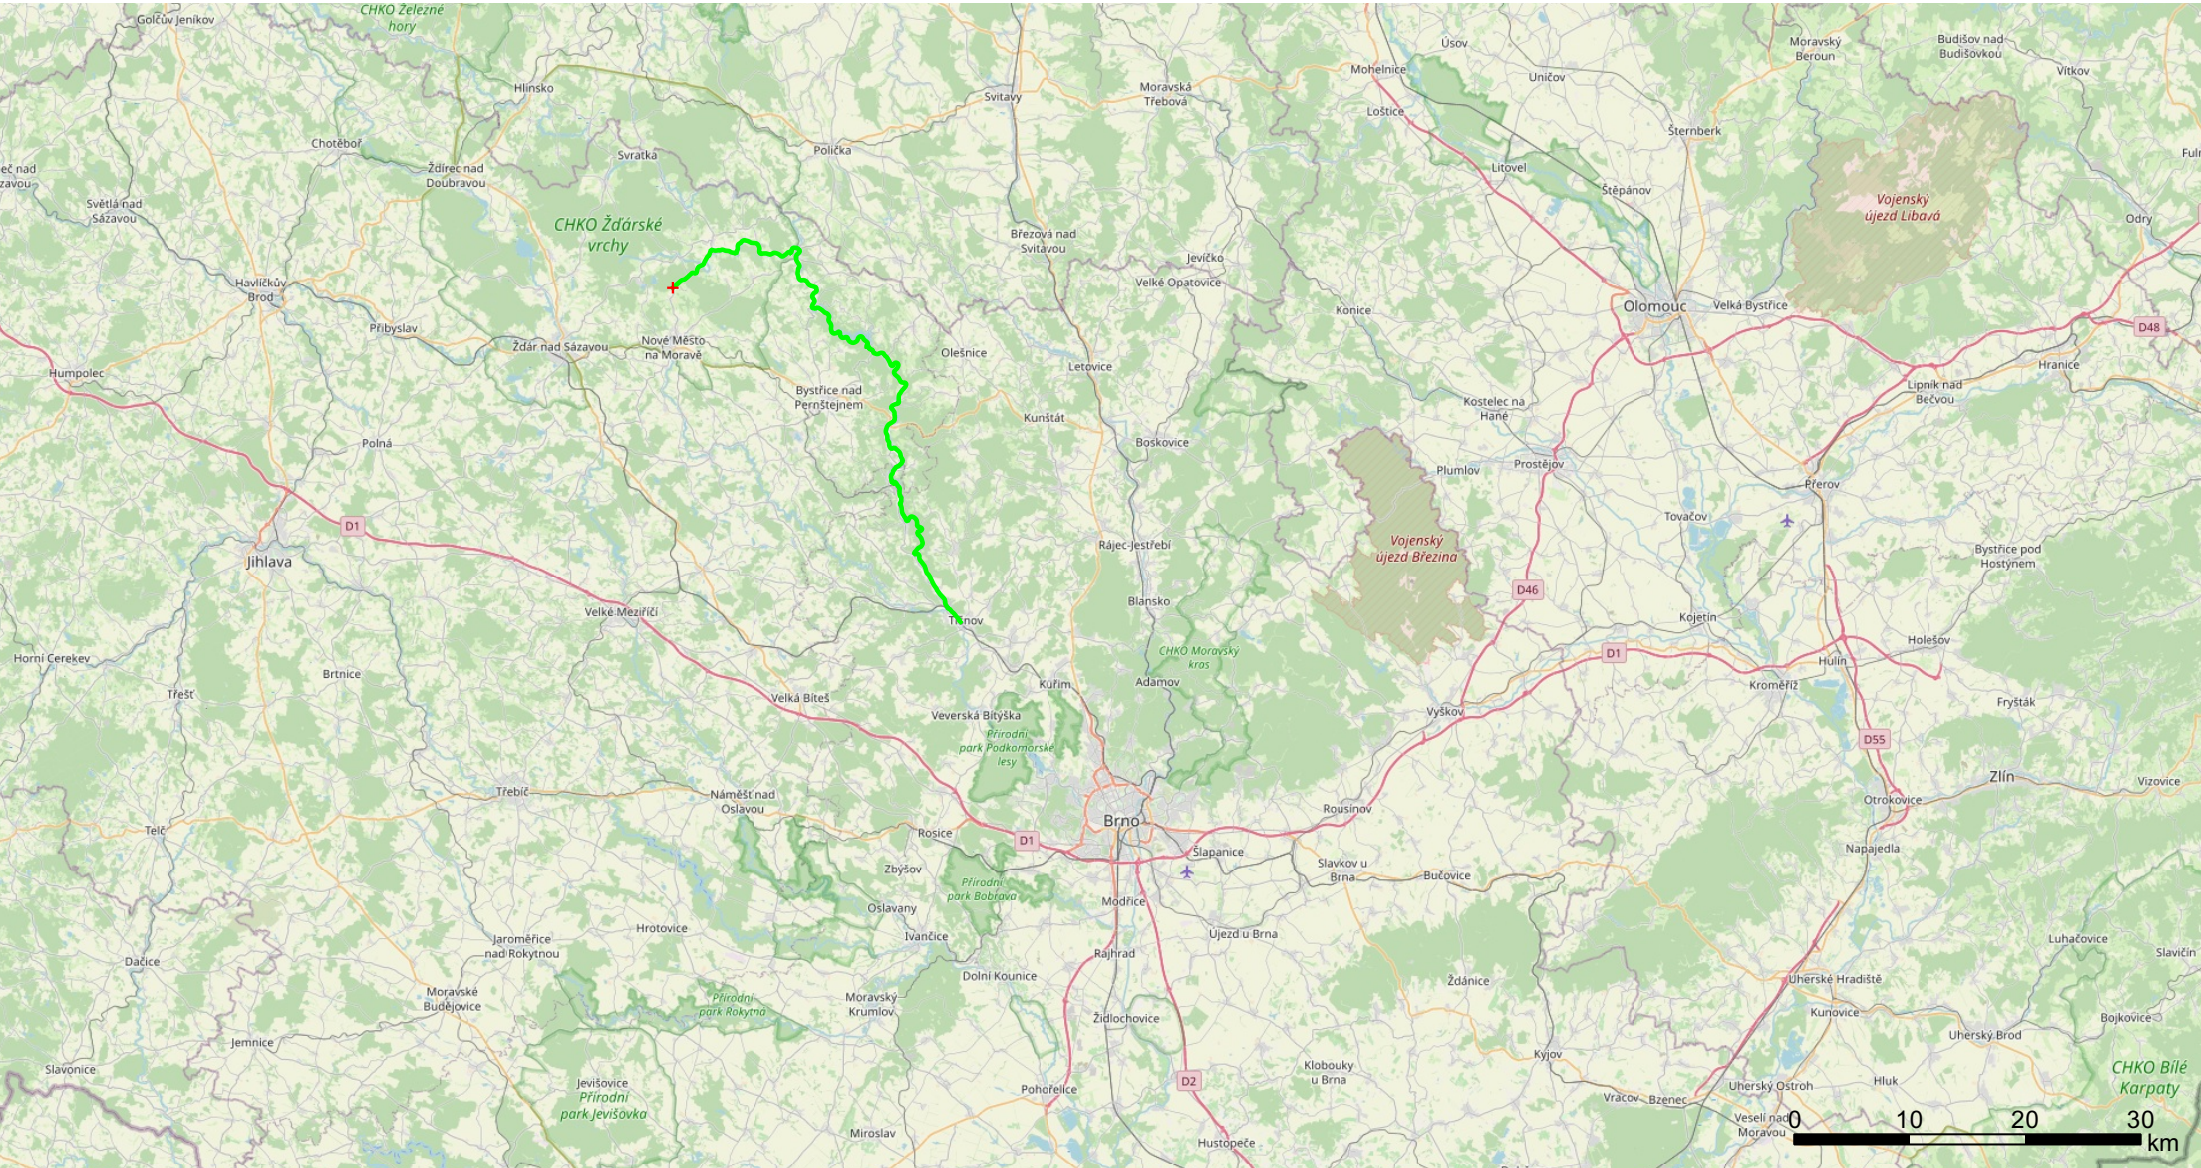

Název: Trasa z 49.607779N, 16.073811E do 49.346957N, 16.418629E | Vzdálenost: 67,8 km

Stoupání: 242 m | Klesání: 751 m | Maximum: 784 m | Minimum: 250 m