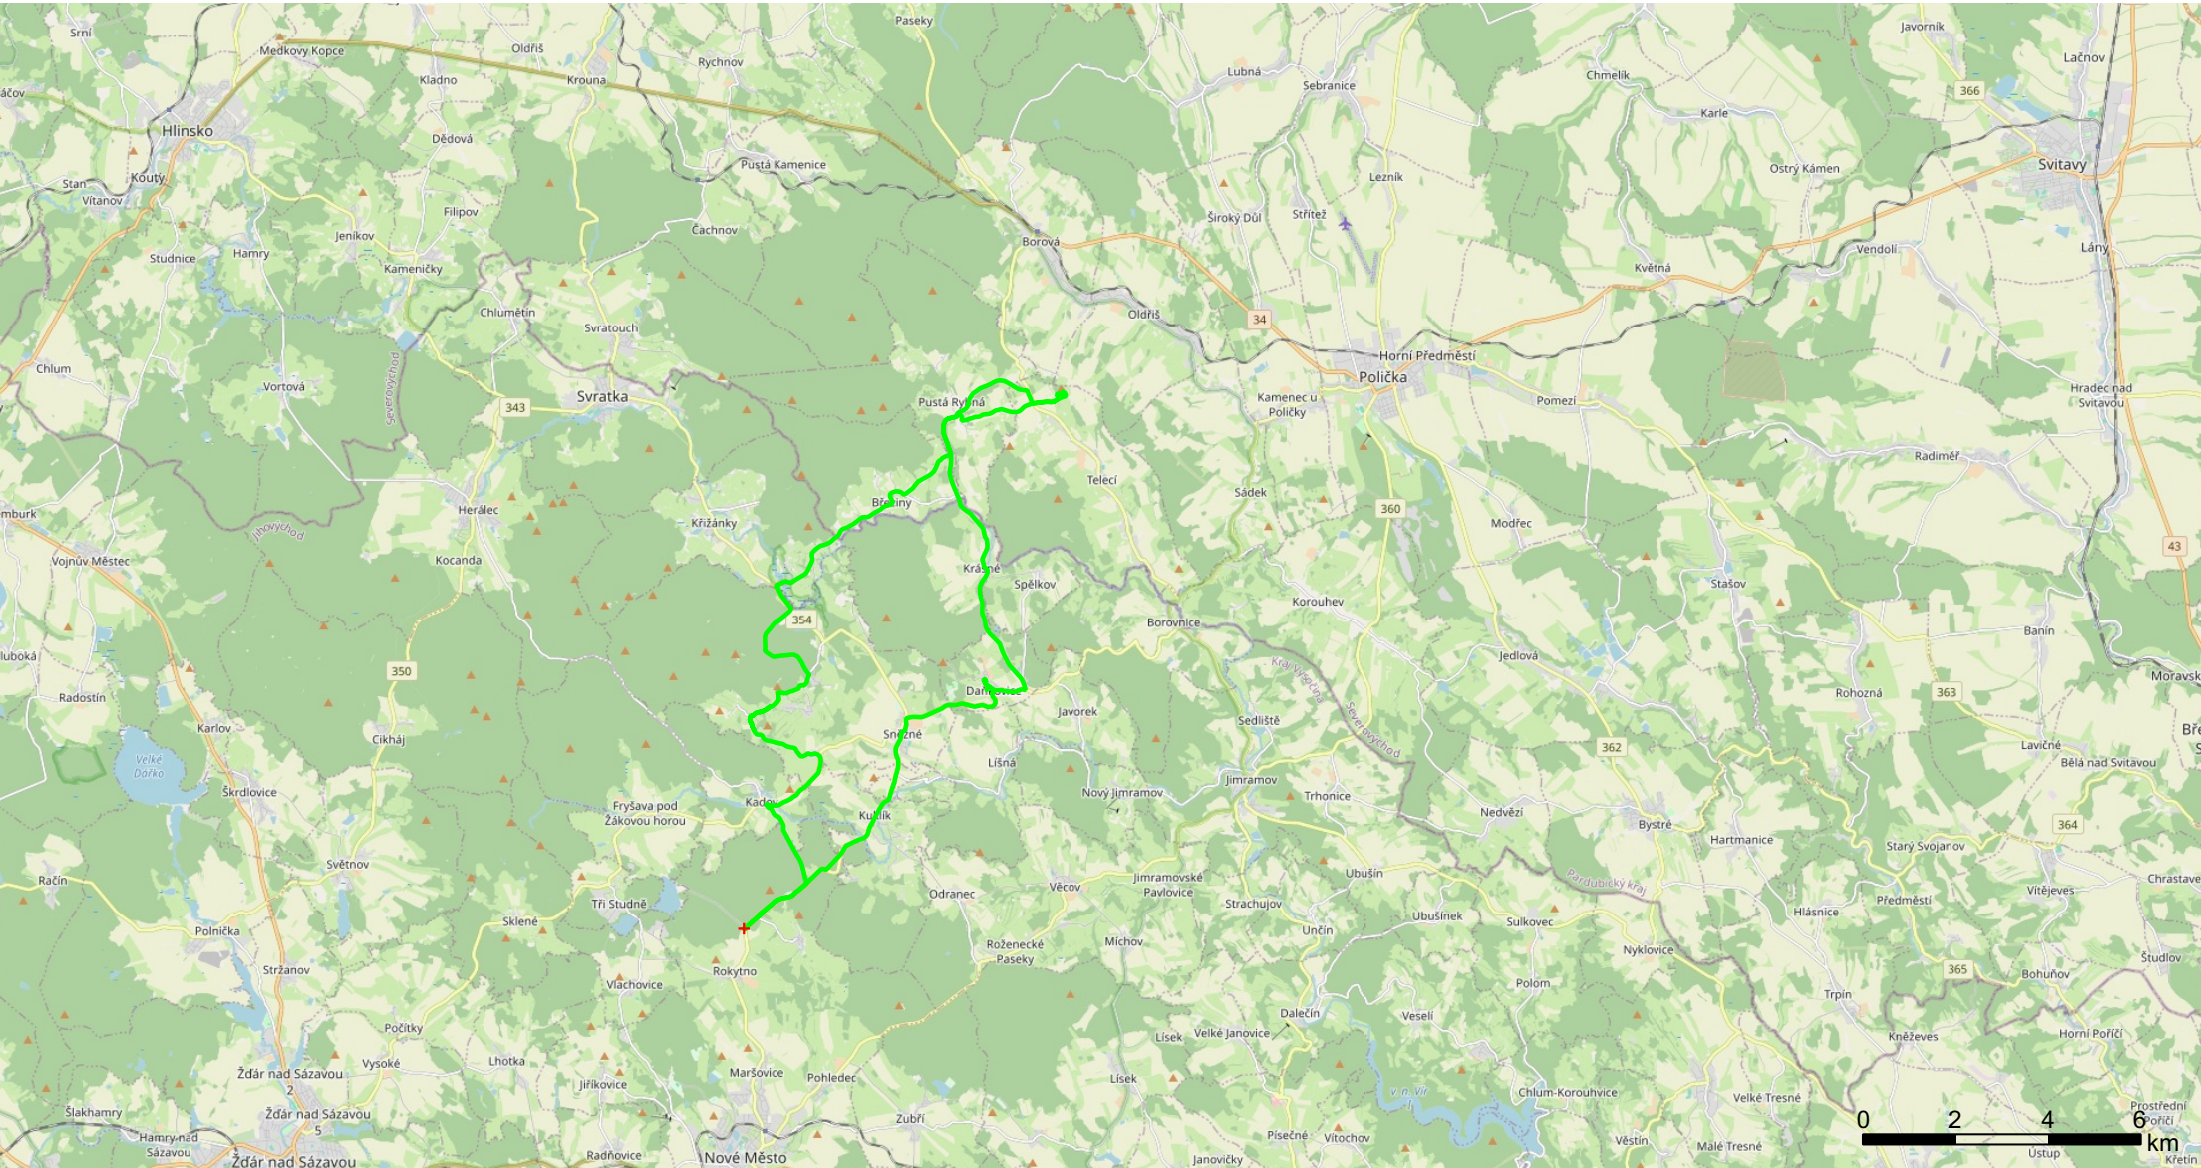

Název: Trasa z 49.607965N, 16.073961E do 49.607797N, 16.074189E | Vzdálenost: 43,6 km

Stoupání: 847 m | Klesání: 845 m | Maximum: 784 m | Minimum: 550 m