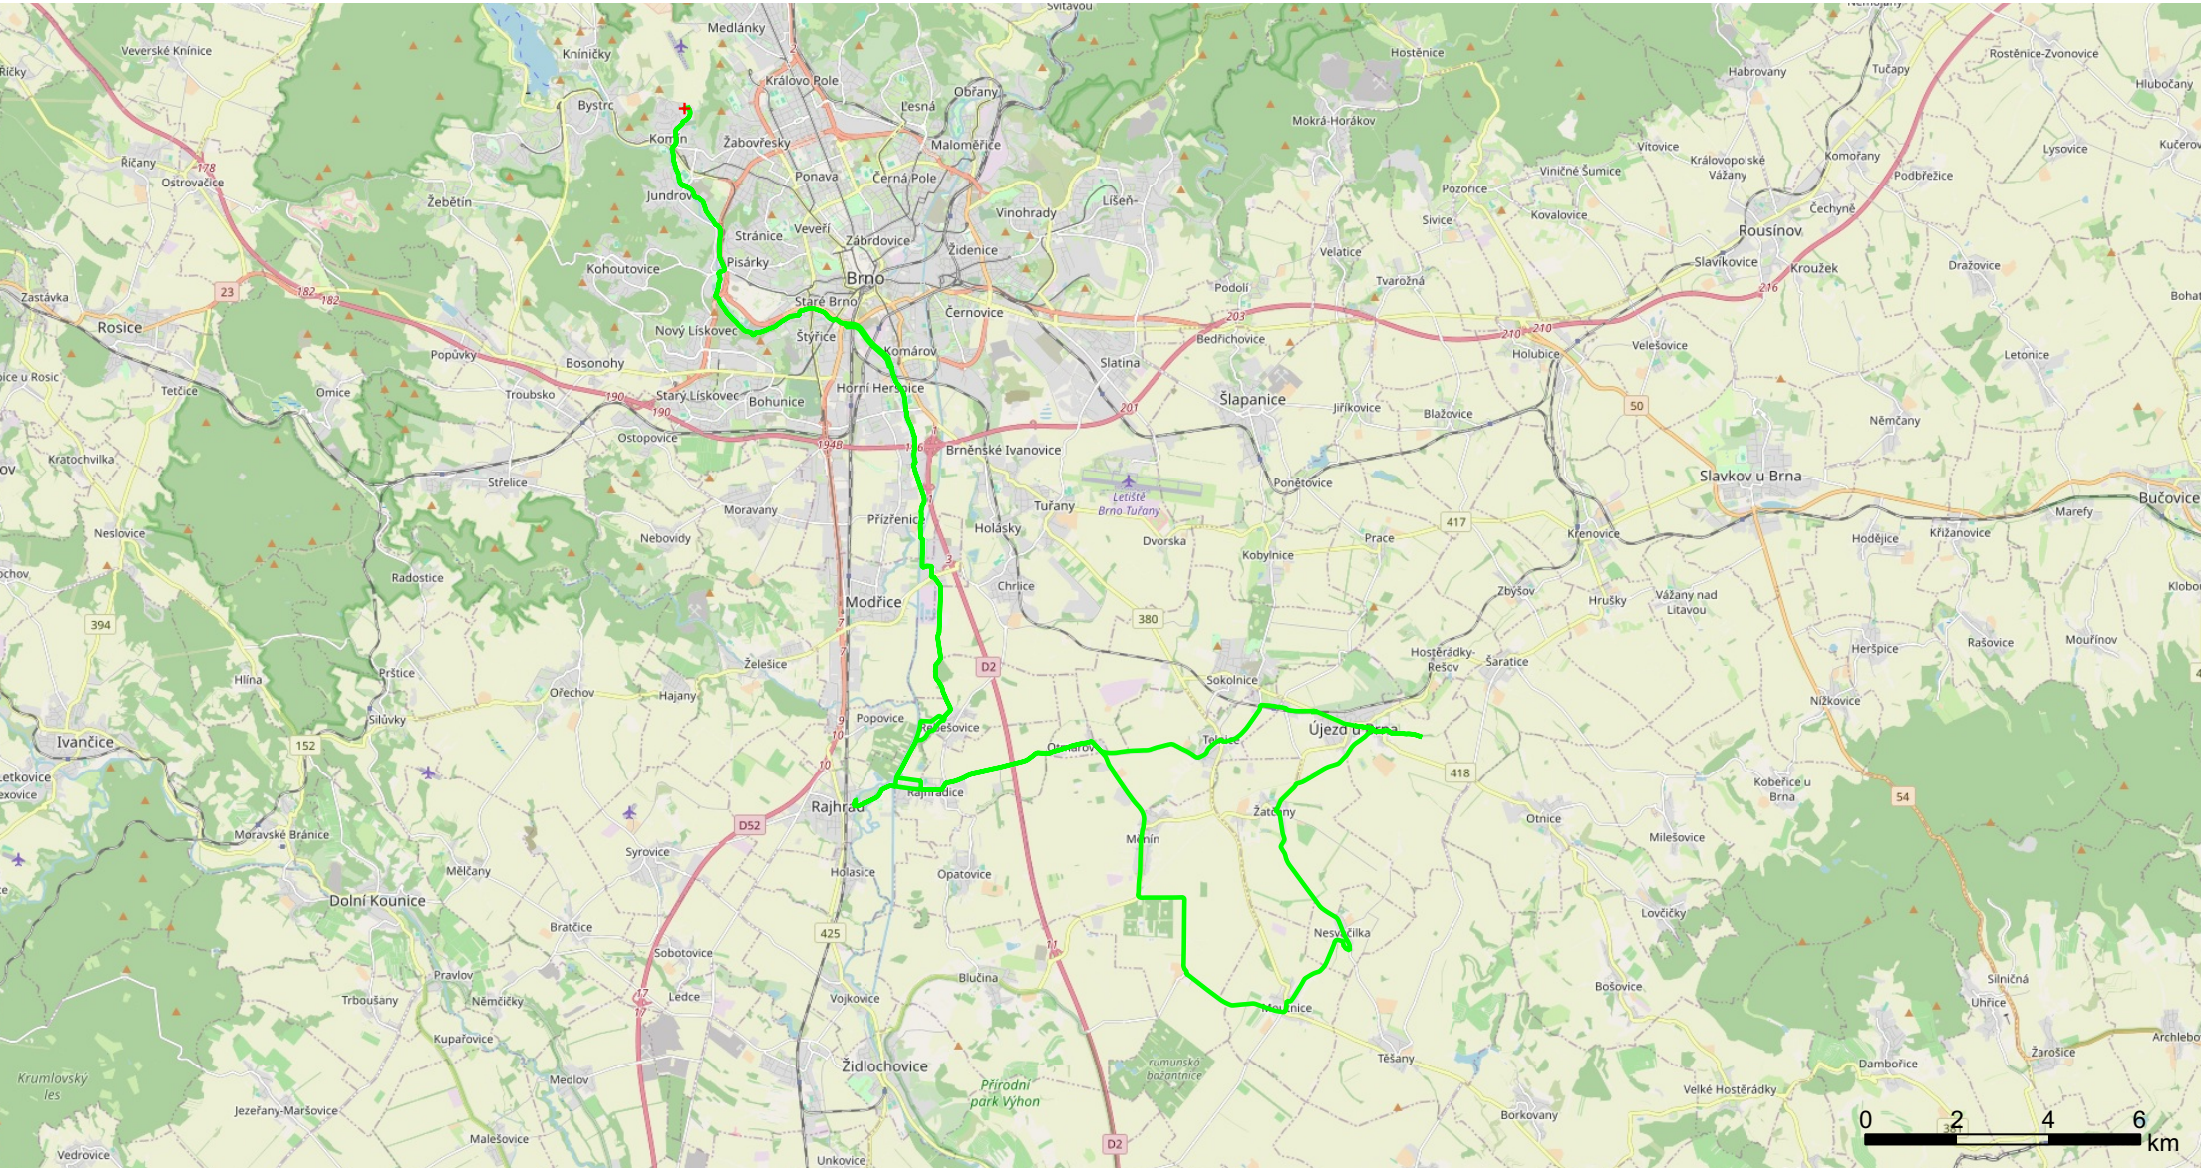

Název: Trasa z Urbánkova 785/12 do Brno-Komín | Vzdálenost: 82,0 km

Stoupání: 263 m | Klesání: 266 m | Maximum: 248 m | Minimum: 186 m