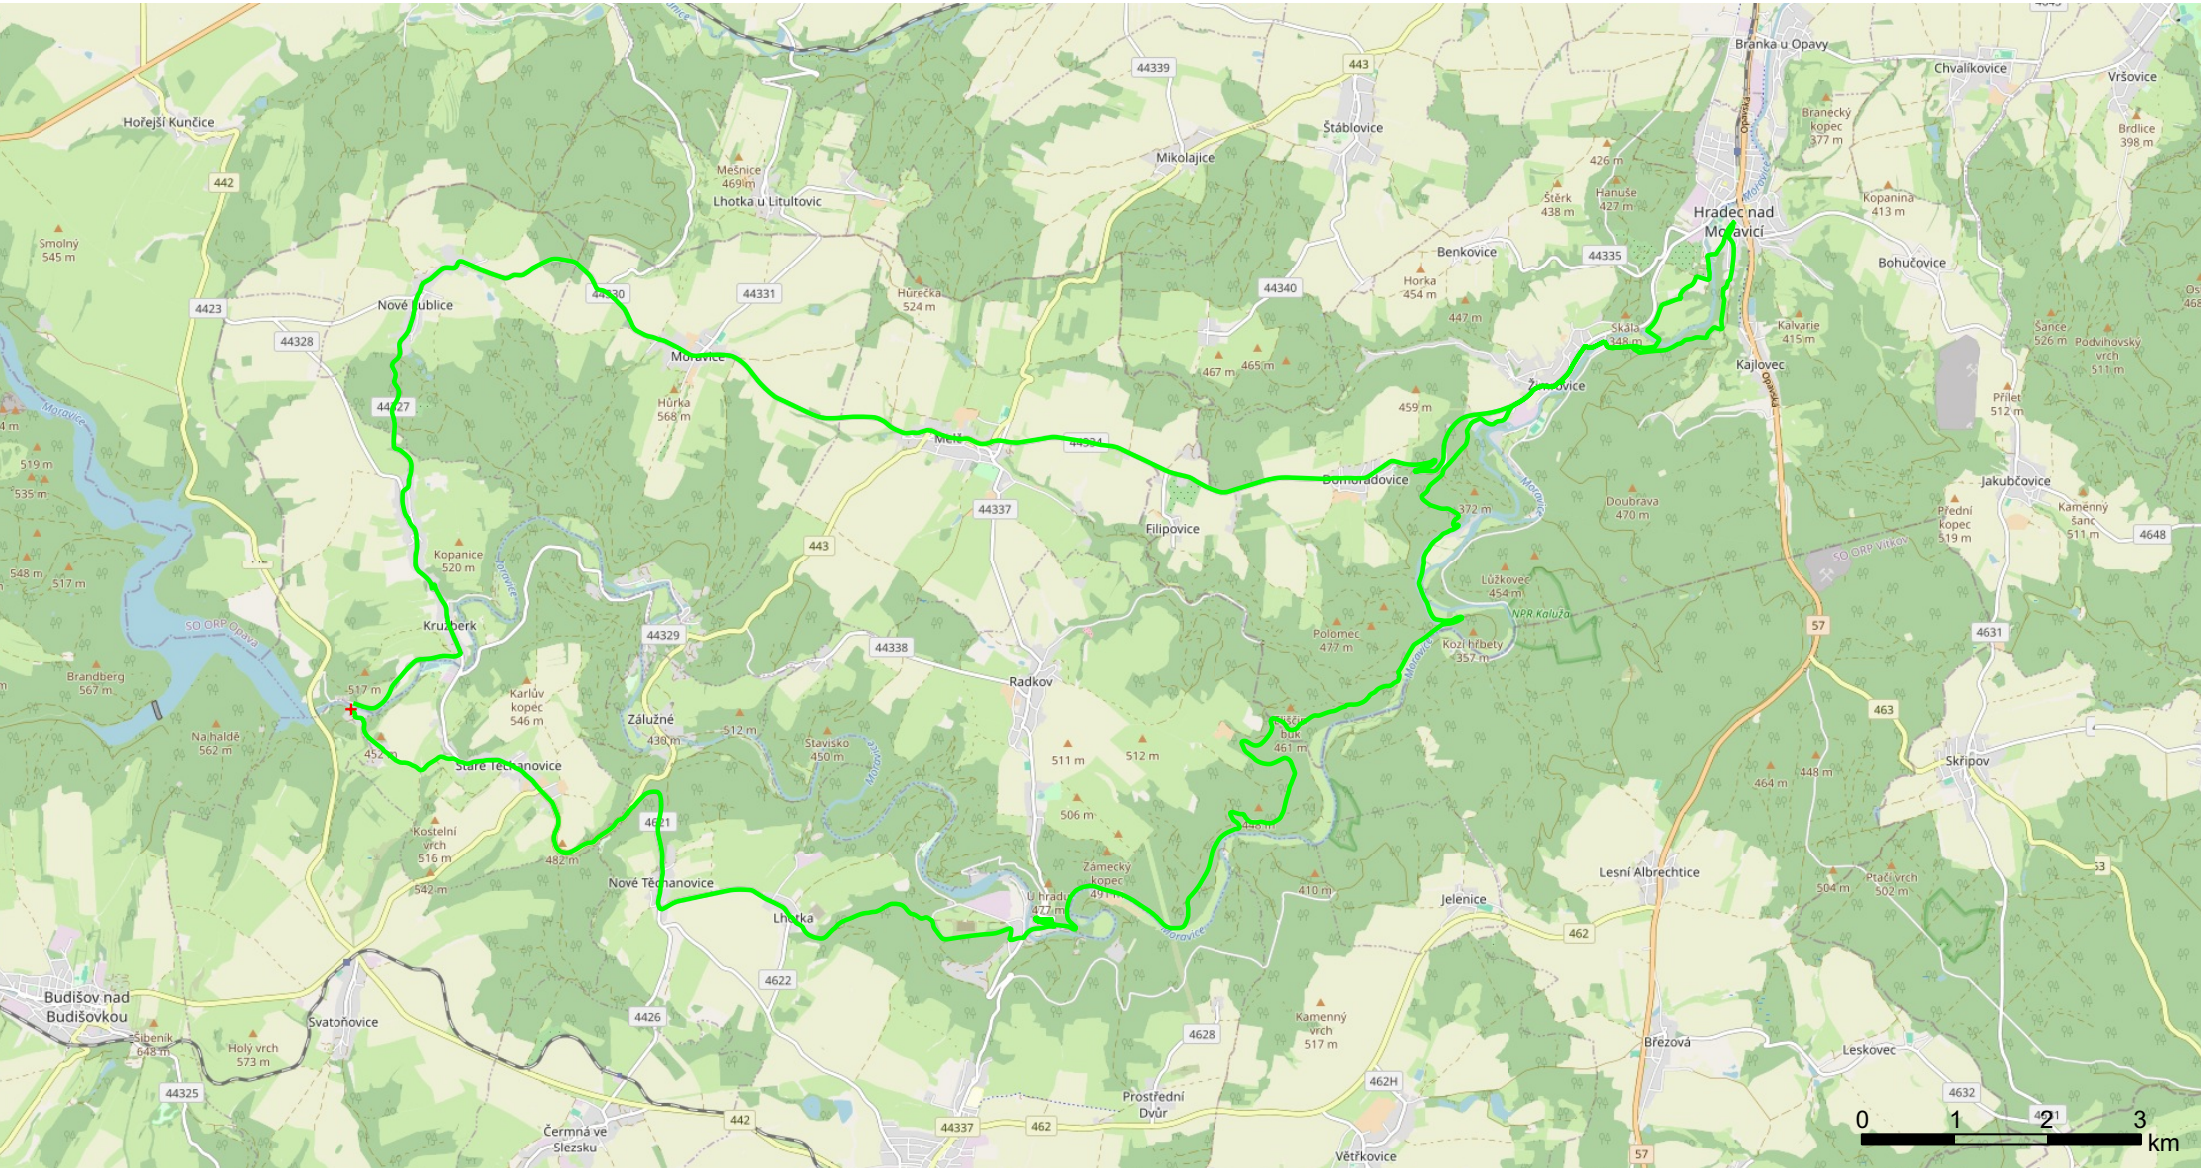

Název: Trasa z 49.823703N, 17.668336E do 49.824194N, 17.669000E | Vzdálenost: 52,0 km

Stoupání: 864 m | Klesání: 864 m | Maximum: 550 m | Minimum: 275 m