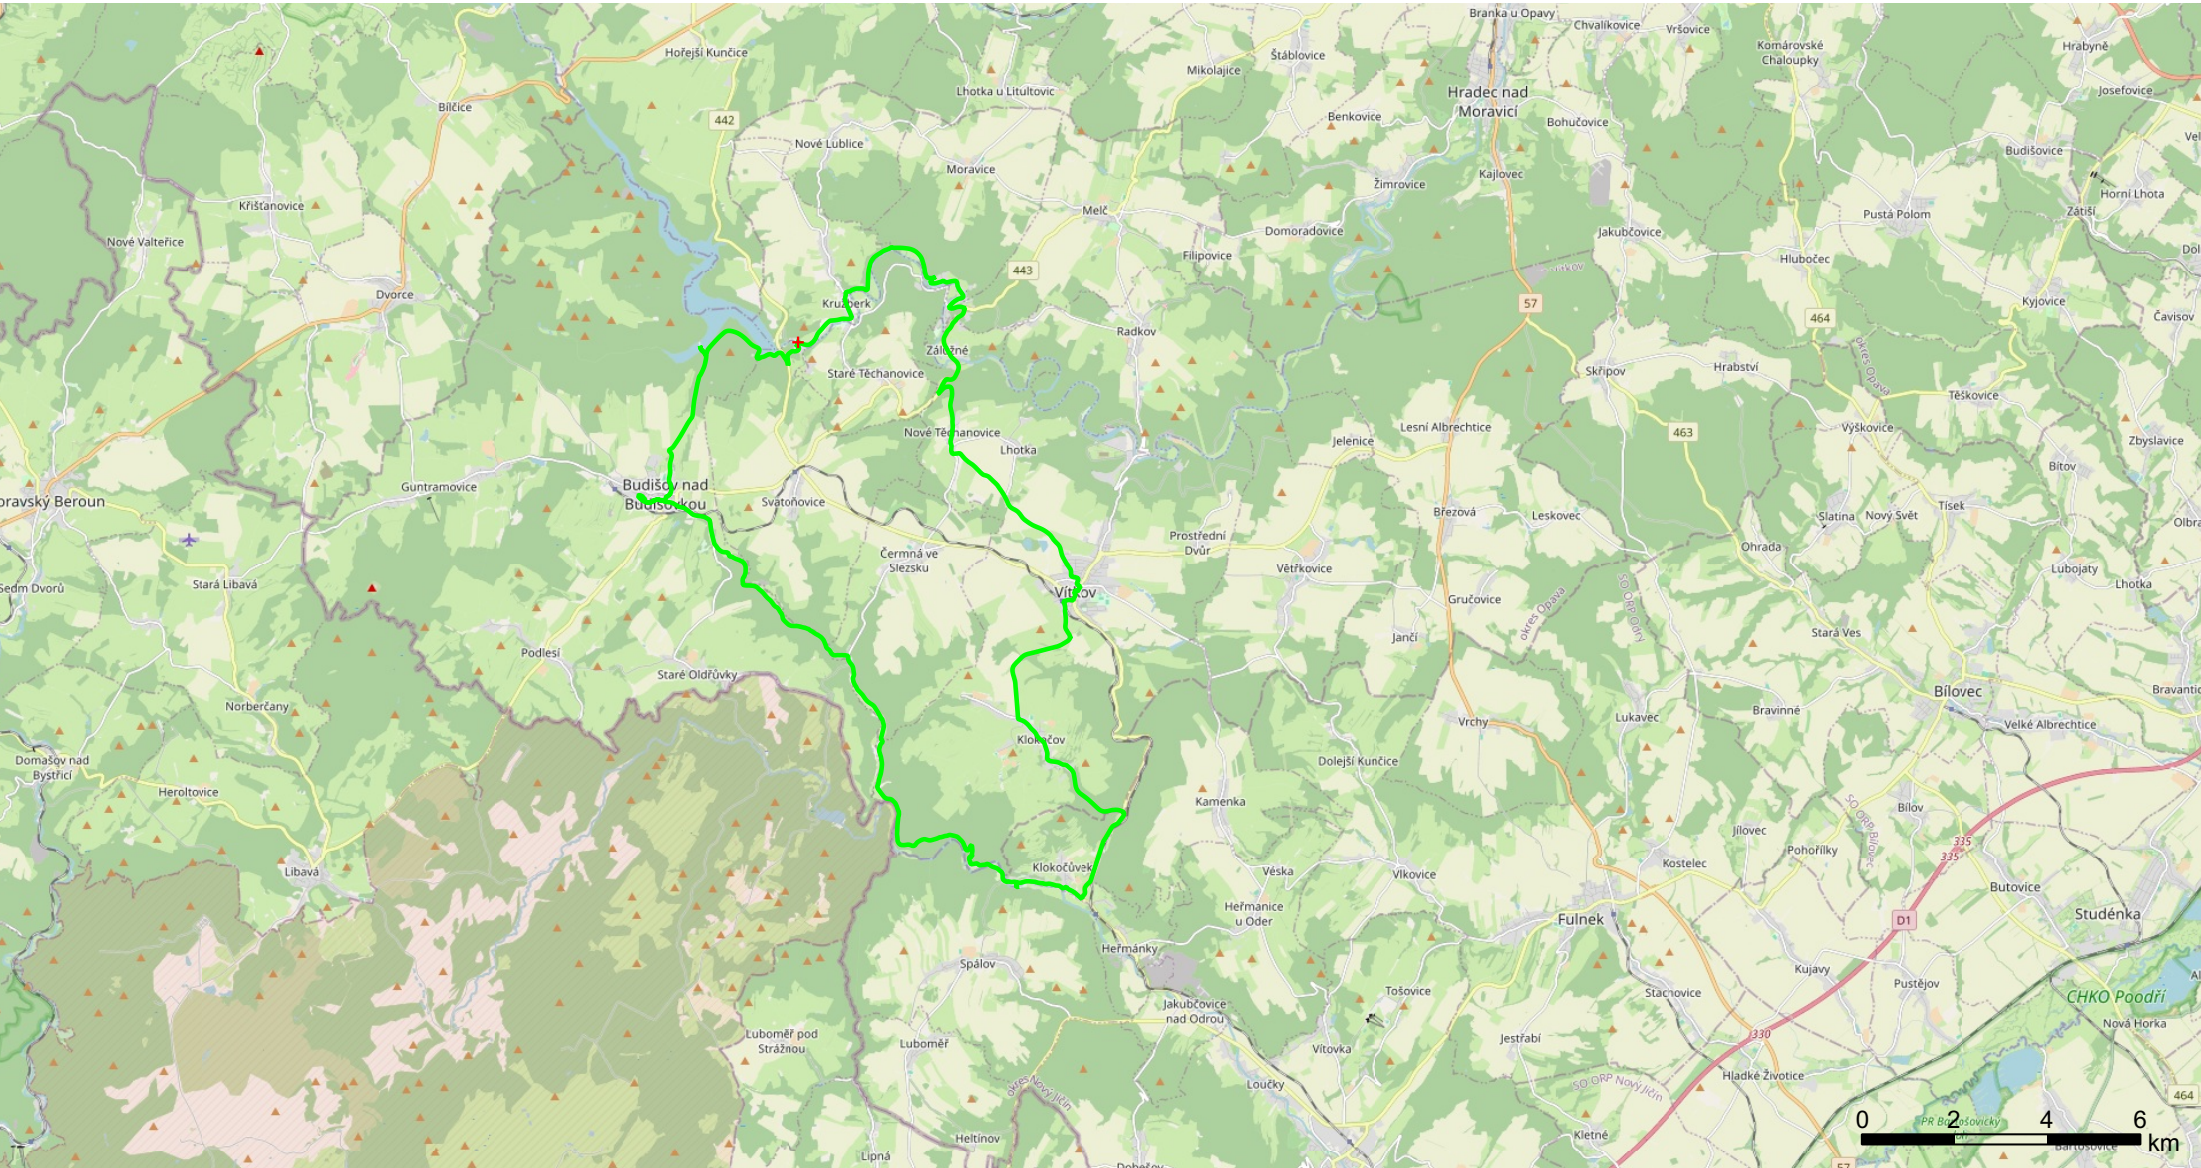

Název: Trasa z 49.824295N, 17.668674E do 49.823673N, 17.668372E | Vzdálenost: 49,9 km

Stoupání: 667 m | Klesání: 667 m | Maximum: 570 m | Minimum: 334 m