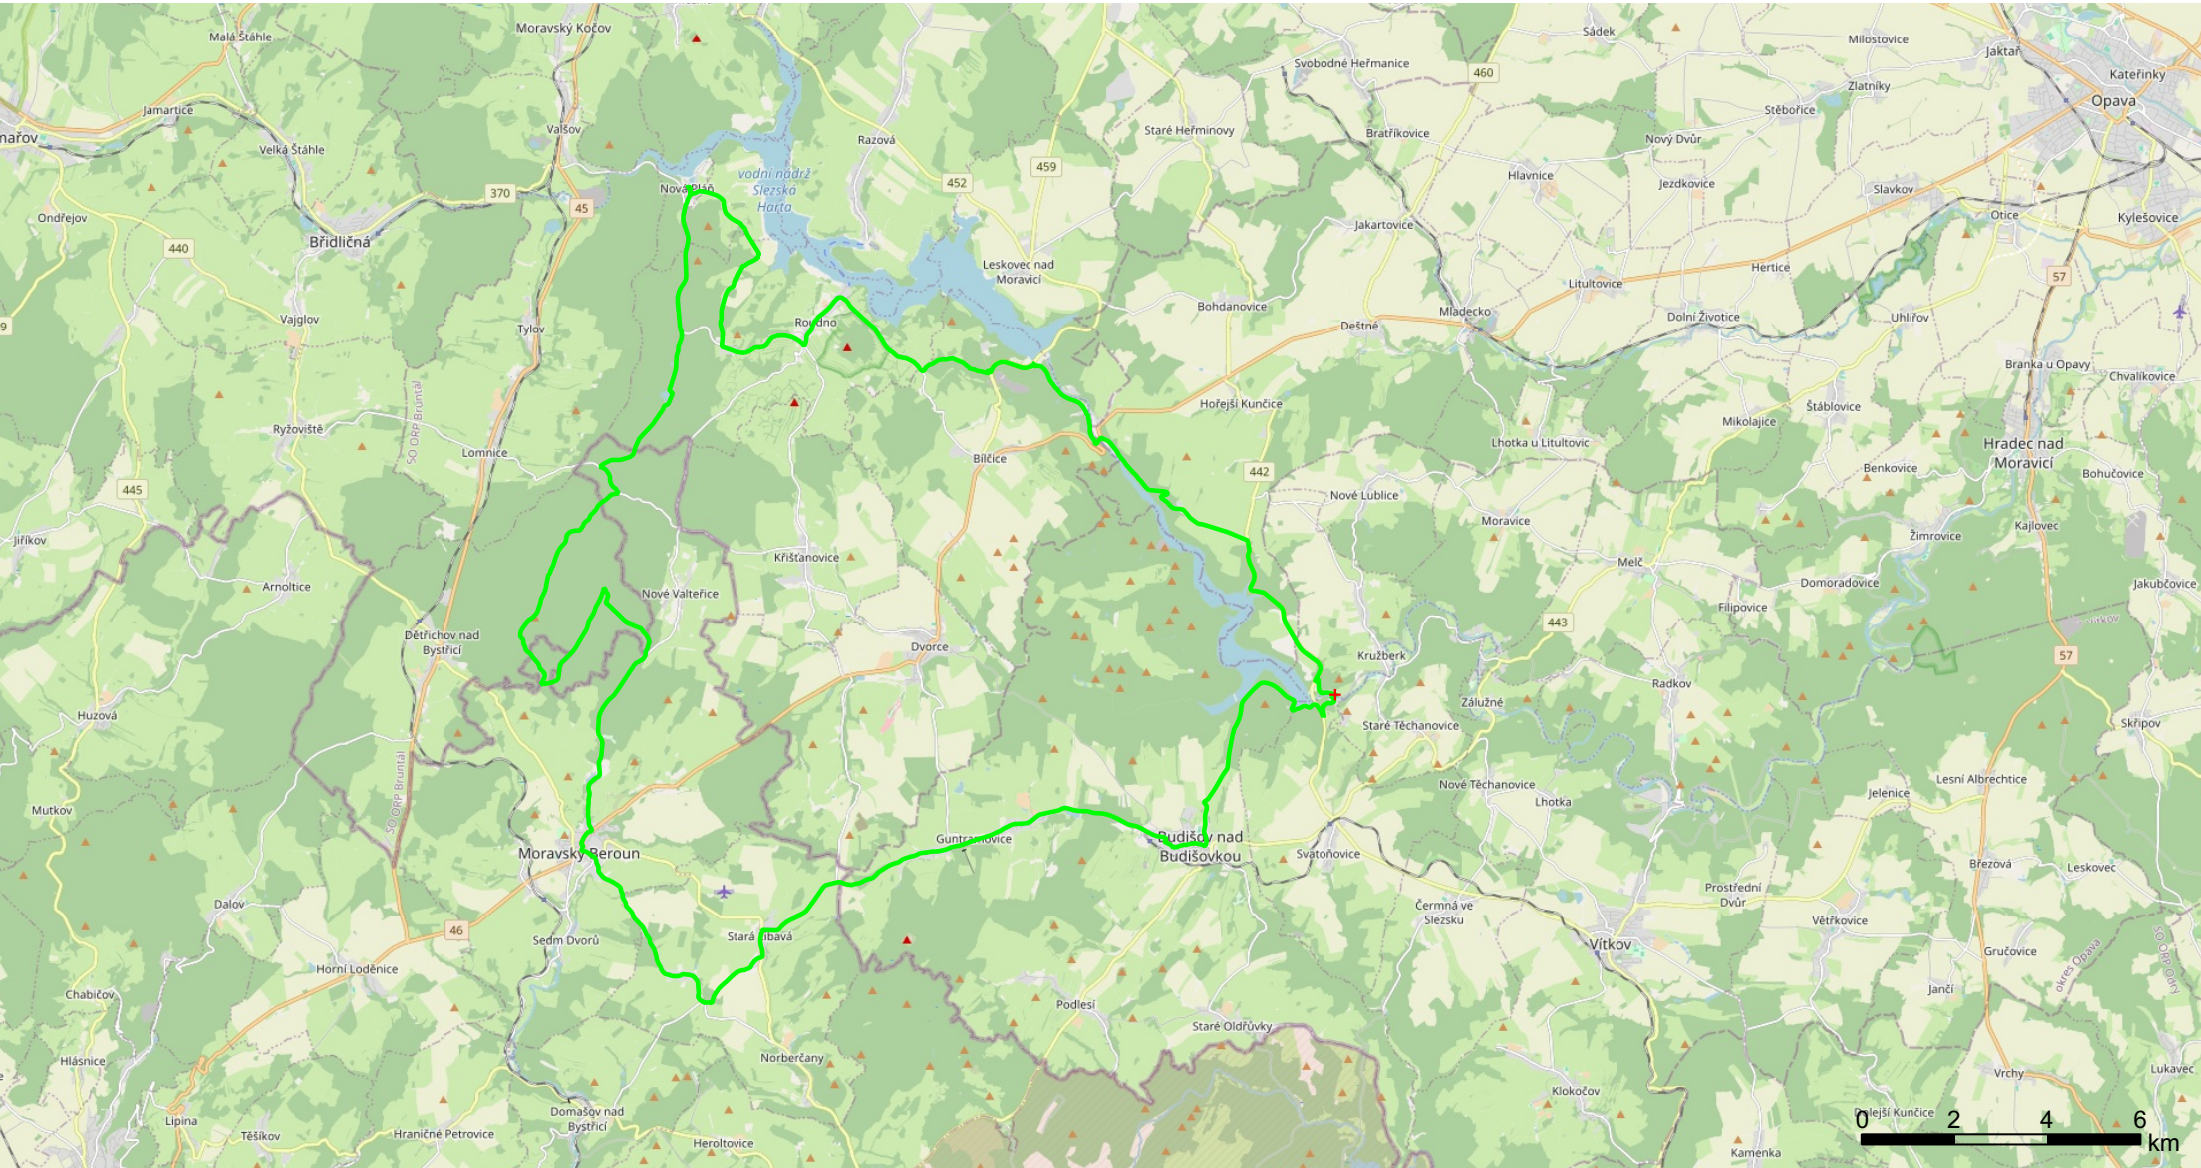

Název: Trasa z 49.824165N, 17.669159E do 49.823675N, 17.668333E | Vzdálenost: 72,0 km

Stoupání: 1 117 m | Klesání: 1 117 m | Maximum: 800 m | Minimum: 405 m