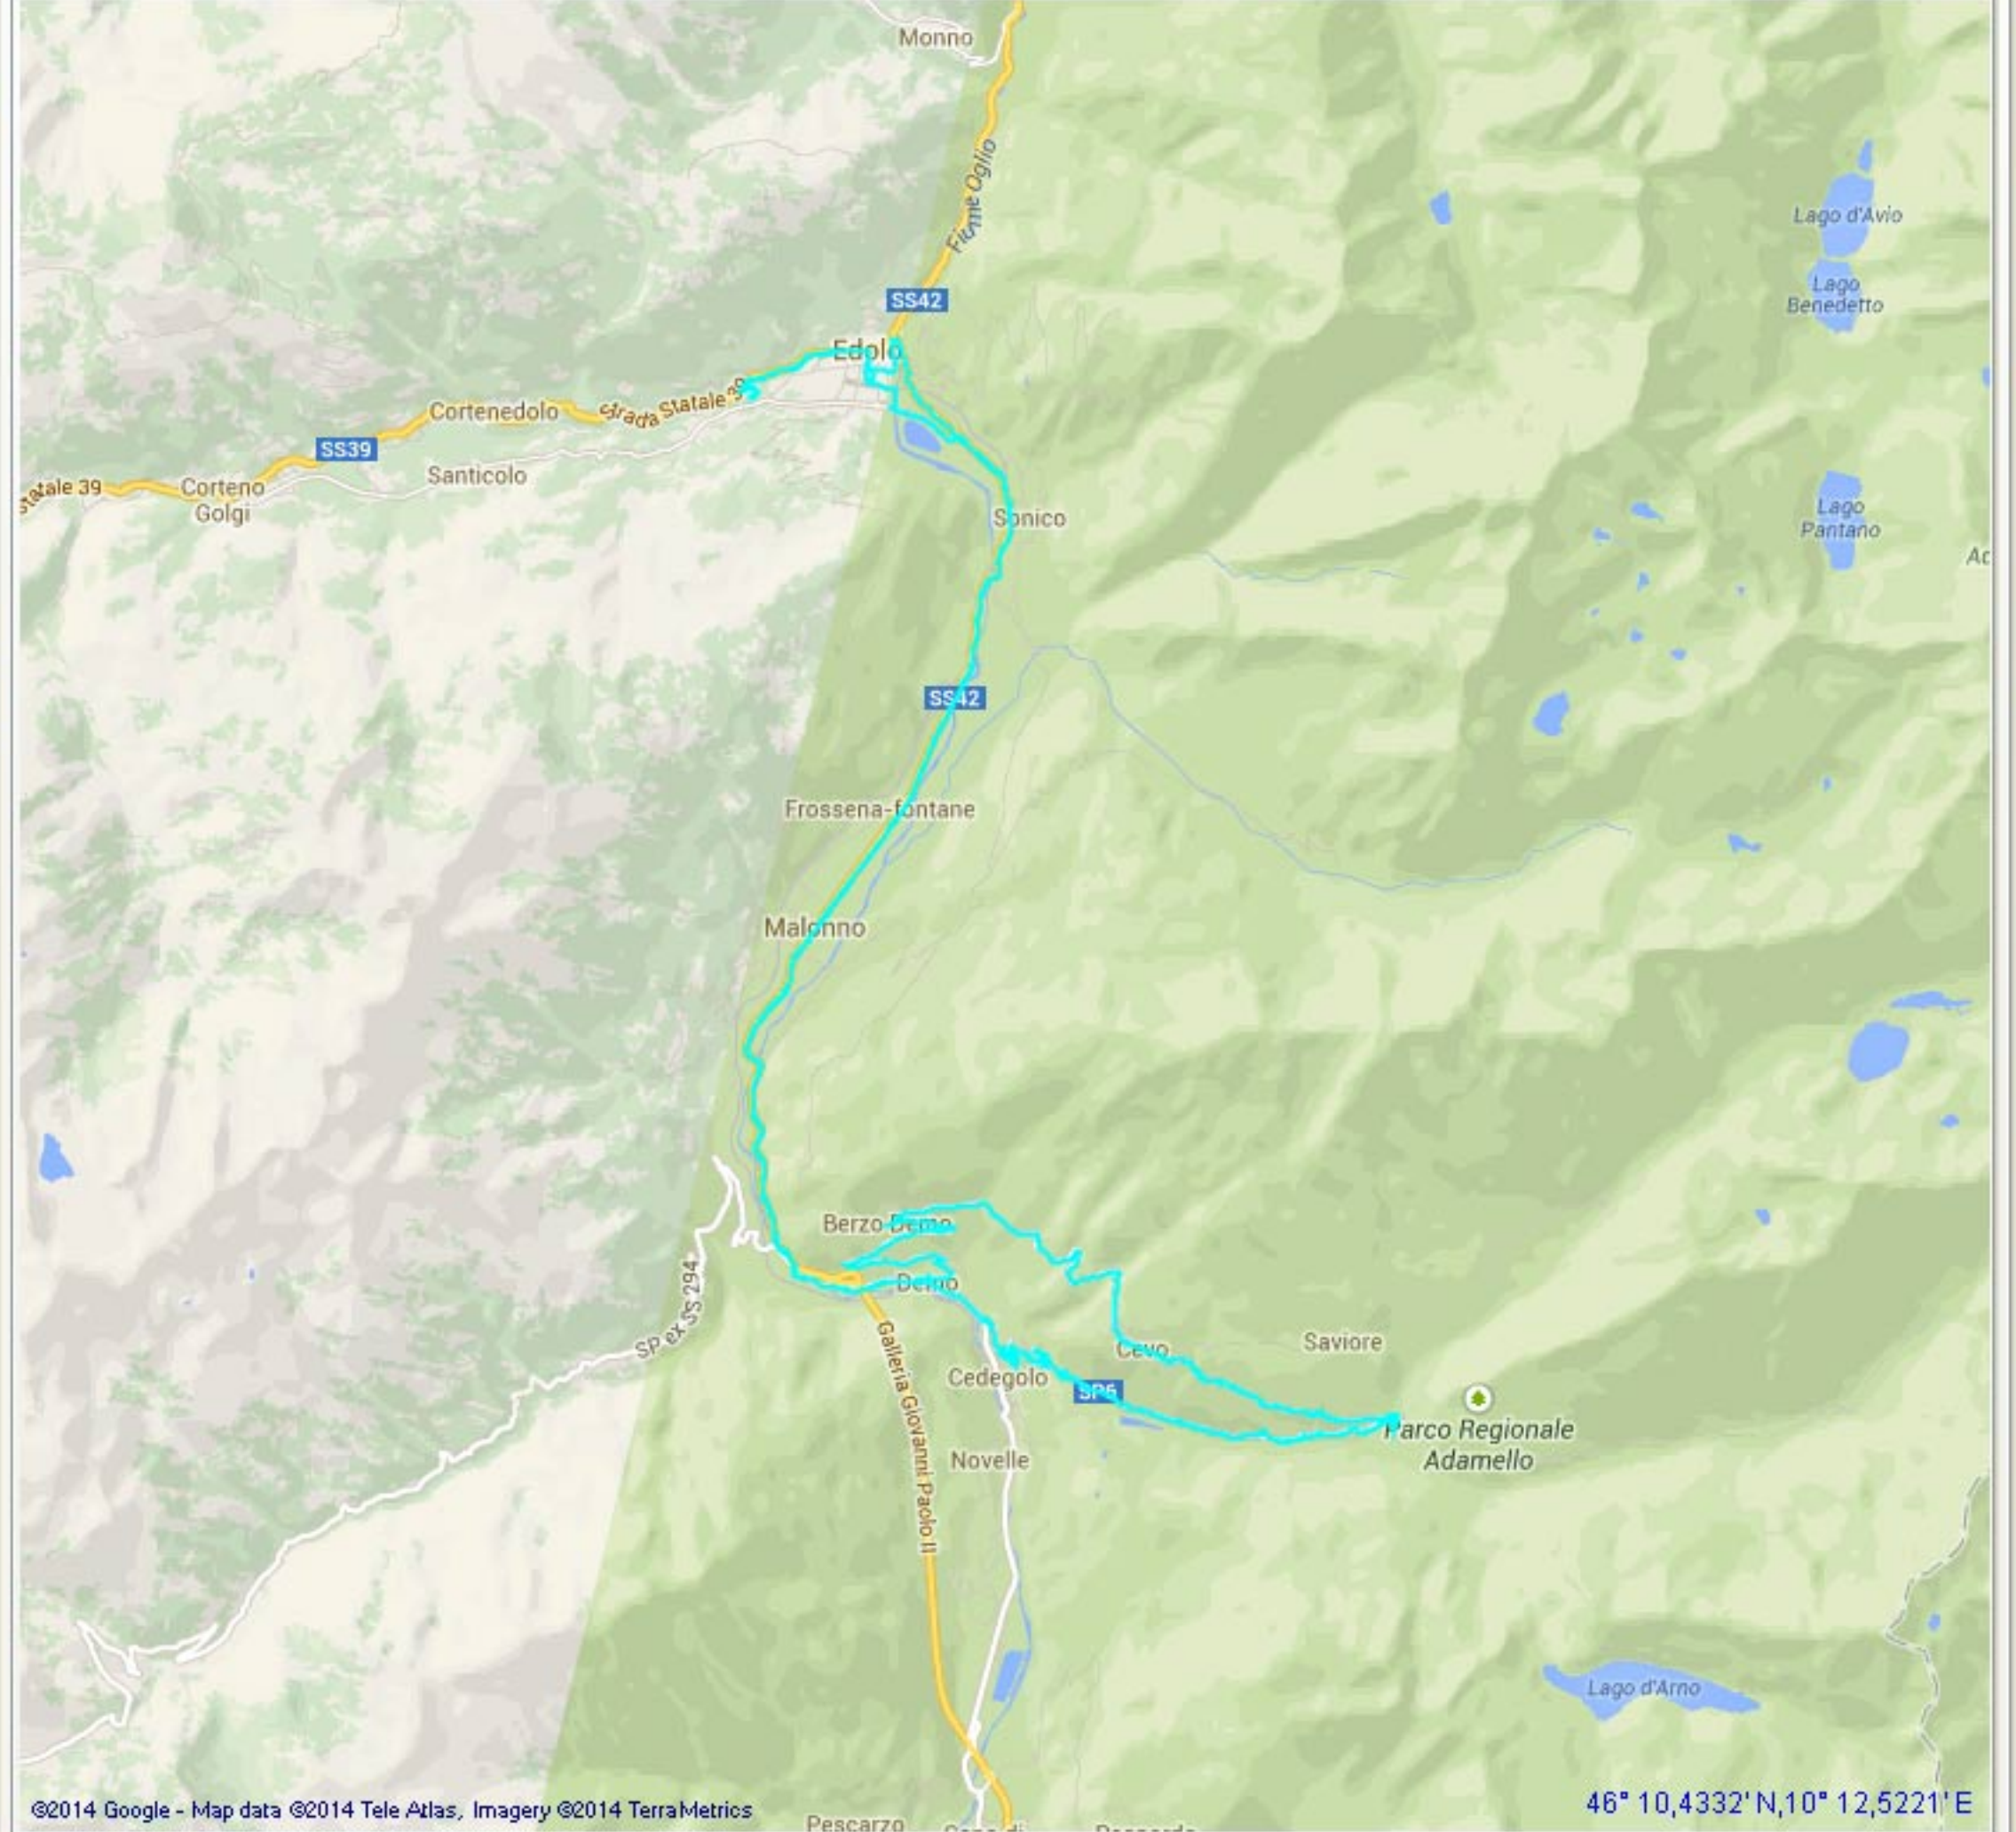

Seznam cest Prohlizet fotografie Facebook

- Kolo (18)
- Beh (0)
- Chuze (3)
- Mapa (10)

Nazev cesty	Start	Konec	Vzdalenost (km)	Trvani
2014-07-07 09-58	2014-07-07 09:58	2014-07-07 18:20	63,12	8:21:44

Shrnuti Rychlost / Prevyseni Foto Mapa Upraviti

Nazev: 2014-07-08 12-15

Kategorie: Kolo

Casove pasmo: (GMT+01:00) Praha, Bratislava, Budapešt', Bělehrac

Umisteni: Edolo - Cevo - Edolo

Vzdalenost: 55,06 km Stoupani: 983,80/1020,60

Trvani: 12:34:07 Stop: 8:37:21

Prum. rychlost: 4,38 km/h Tempo: 13:41 min/km

Max. rychlost: 48,99 km/h Min. tempo: 1:13 min/km

Kalorie: 3849,3 Kcal

Pocasi: Proměnlivé, deštivé, mlha.

Vybaveni: