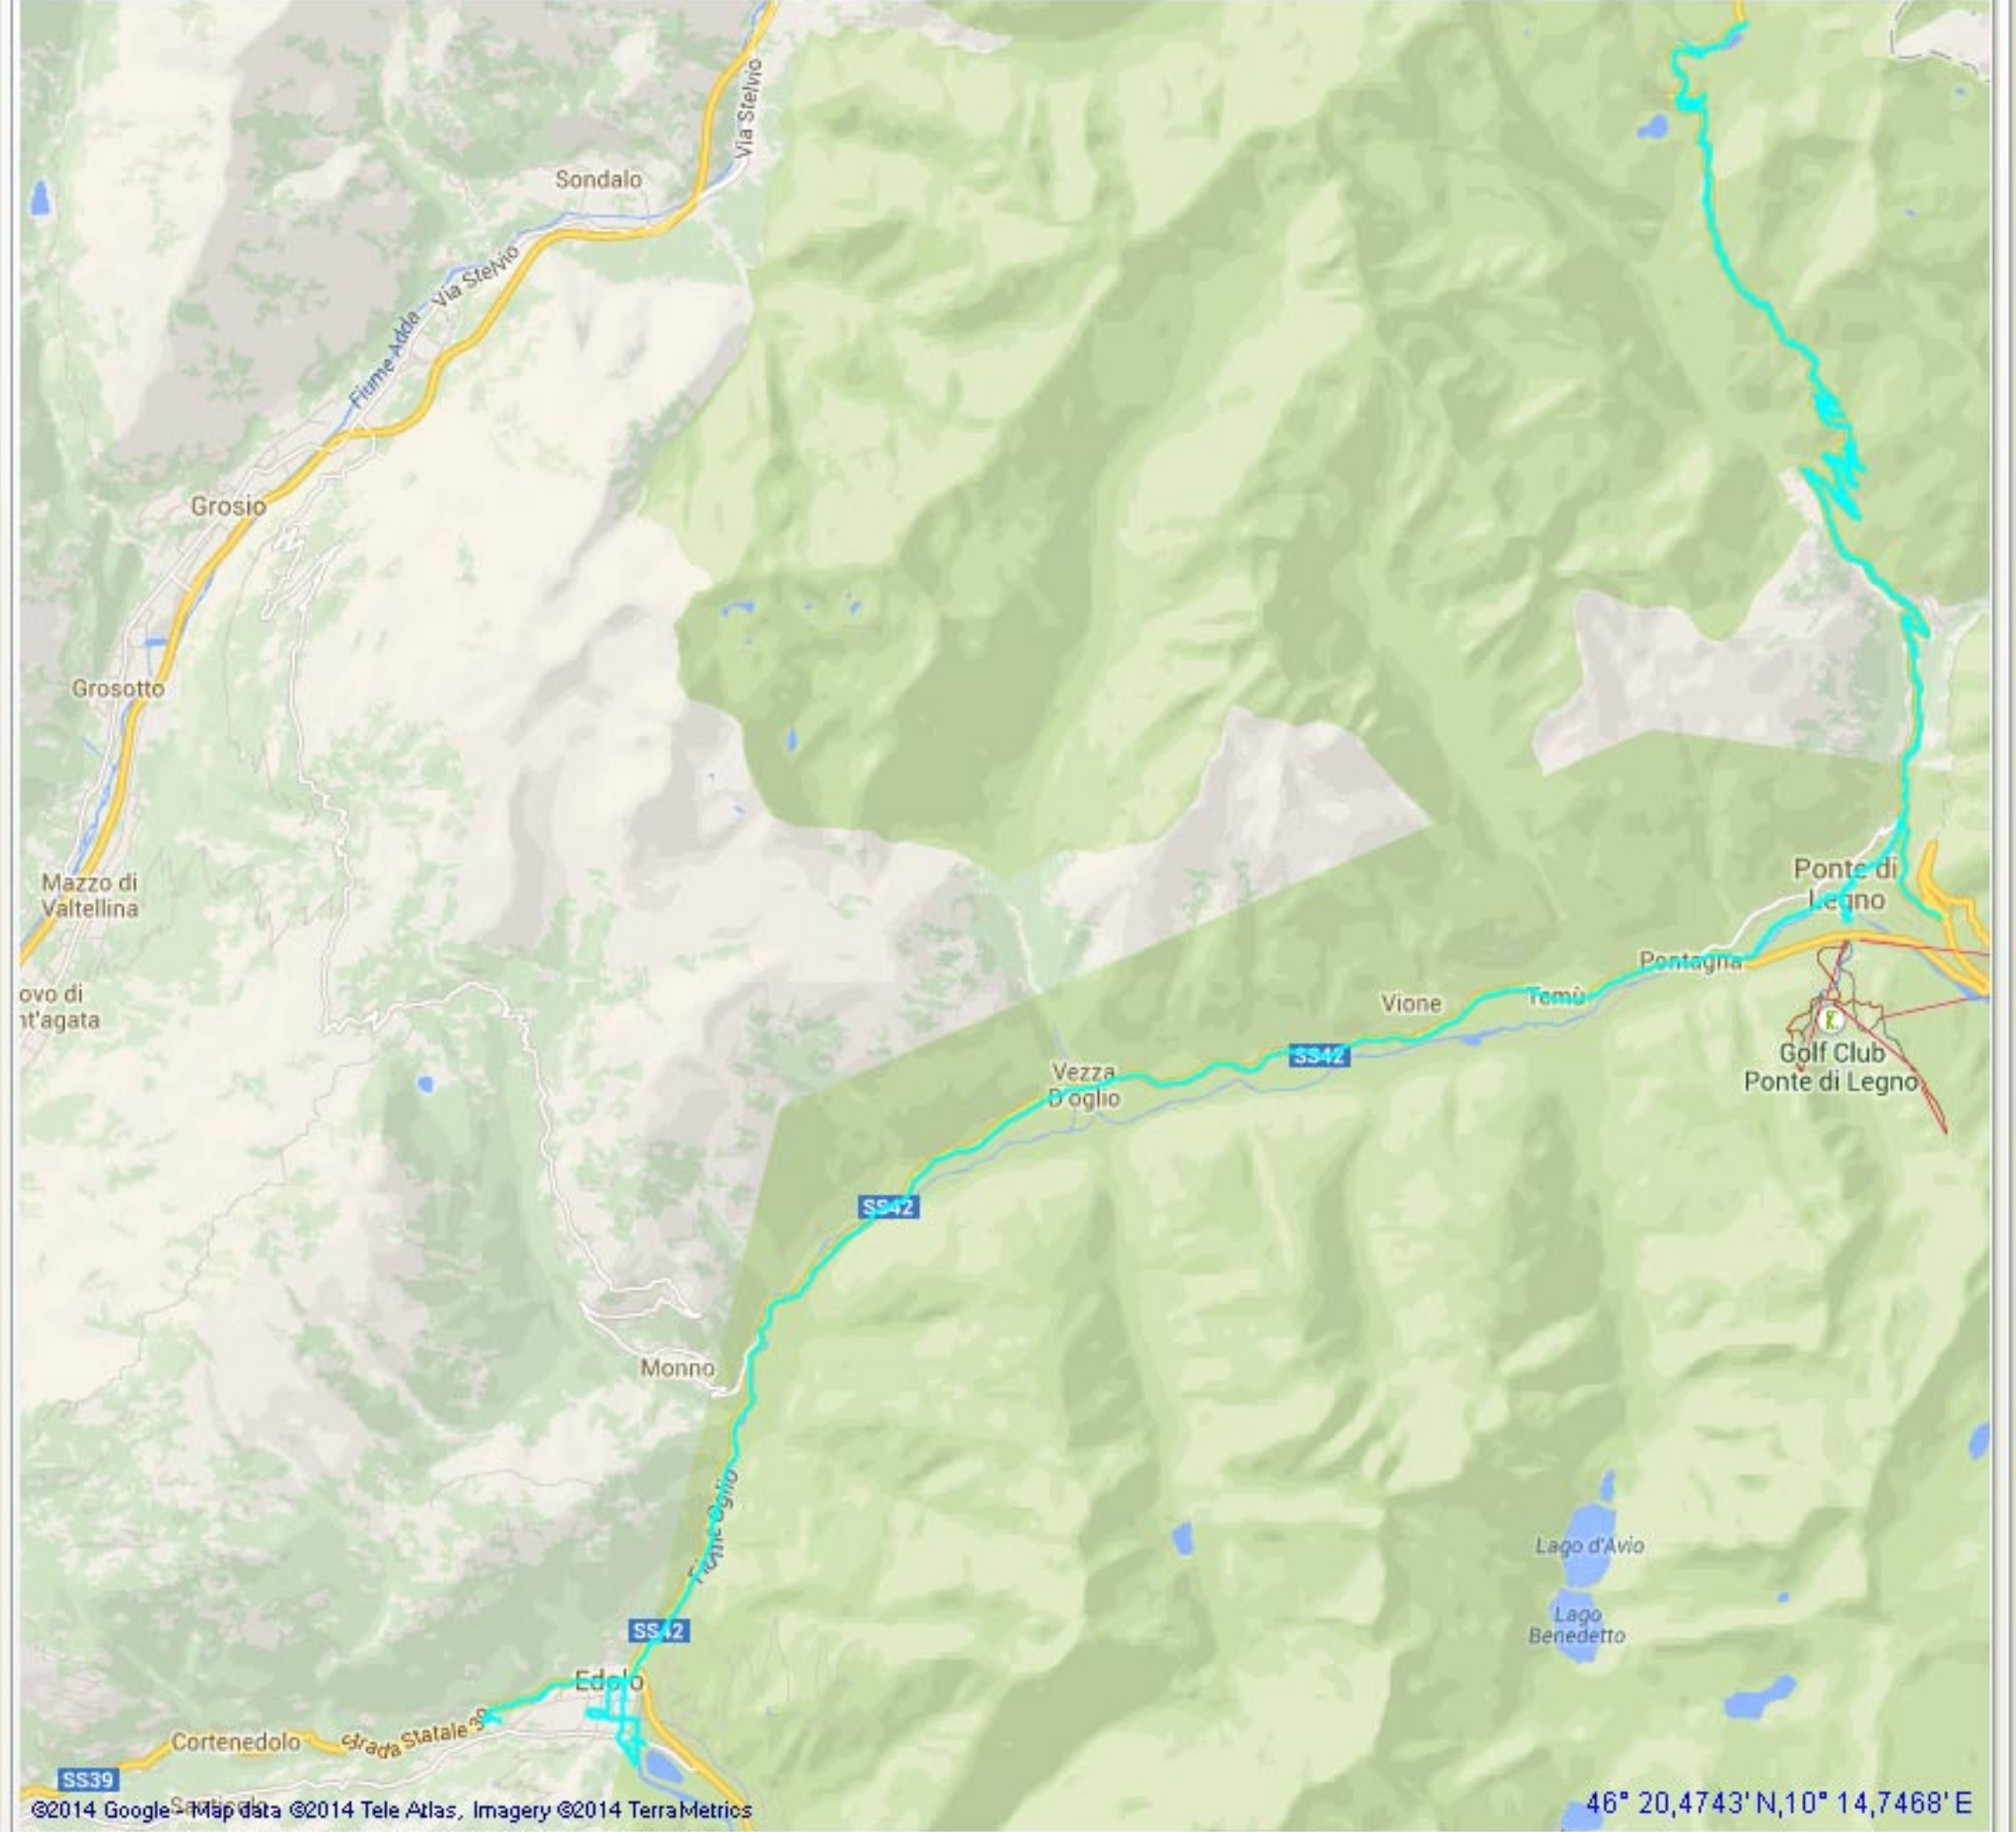

- Kolo (17)
- Beh (0)
- Chuze (3)
- Motocikl (0)

Nazev cesty	Start	Konec	Vzdalenost (km)	Trvani
2014-07-06 10-17	2014-07-06 10:17	2014-07-06 17:35	61,41	7:17:36

Nazev: 2014-07-07 09-58

Kategorie: Kolo

Casove pasmo: (GMT+01:00) Praha, Bratislava, Budapešt, Bělehrac

Umisteni: Ponte Legno - passo Gavia (2652m) - Edolo (786m)

Vzdalenost: 63,12 km   Stoupani: 1566,60/-2166,0

Trvani: 8:21:44   Stop: 2:28:54

Prum. rychlost: 7,55 km/h   Tempo: 7:56 min/km

Max. rychlost: 56,08 km/h   Min. tempo: 1:04 min/km

Kalorie: 2859,6 Kcal

Pocasi:

Vybaveni: